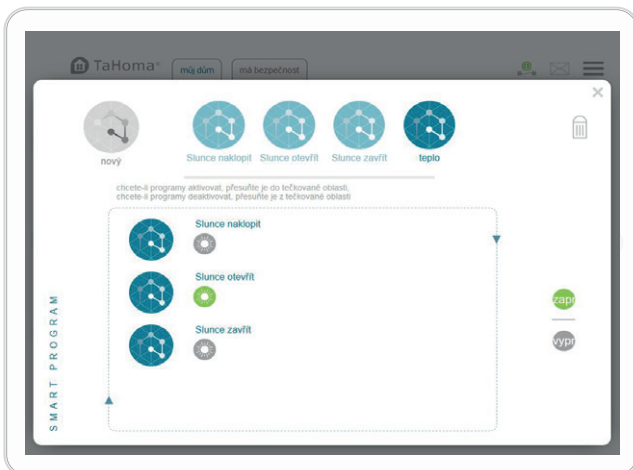

S novým slunečním čidlem Sunis WireFree™ II io vytvoříte automatické inteligentní ovládání během okamžiku a dopřejete svým zákazníkům požadované pohodlí.

KOMPATIBILNÍ STÍNICÍ PRVKY

Somfy design, vždy...

CHYTRÉ OVLÁDÁNÍ

AUTOMATIZOVANÁ DOMÁCNOST

TaHoma®

Automatizované řízení stínění pomocí smart scénářů v TaHoma®.

Inteligentní řízení polohy stínění dle intenzity slunečního svitu.

Snadno si nastavíte, kdy chcete stínit a kdy ne.