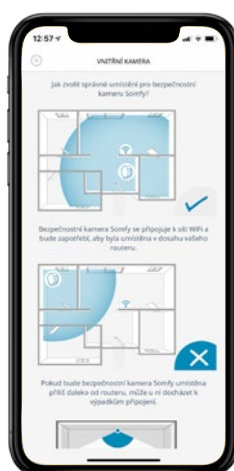

Ref.: 1870385

Detektor kouře One+

- Bateriové kouřové čidlo.
- Lze propojit i několik čidel mezi sebou a dosáhnout tak kompletního zabezpečení domu i přílehlých budov jako garáž, technická místnost atd.

Ref.: 1870386

All-in-One alarm

Komplexní řešení se snadnou instalací

Somfy One+

Kamera s Full HD záznamem, vestavěnou sirénou o síle 90+ dB a integrovanou záložní baterií. Kompatibilní se systémem TaHoma a dalším příslušenstvím. Ideální řešení pro jednogeráčnický rodinný domek i byt.

Při detekci pohybu vám okamžitě zašle upozornění do mobilní aplikace Somfy Protect. Upozorní na přítomnost kouře detekovaného externím kouřovým čidlem.

Ref.: 1870388

Výhody pro koncové uživatele

- Grafický průvodce v aplikaci Somfy Protect vás provede celou instalací krok za krokem.
- Snadné přidání dalších prvků kdykoliv v budoucnu.
- Odebrání ztracených klíčenek, nastavování časů automatické aktivace, správa přístupových práv – to vše na pár kliknutí.