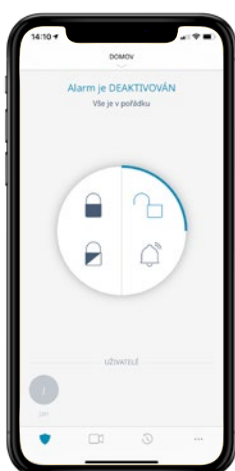

Ref.: 1870385

Detektor kouře One+

- Bateriové kouřové čidlo.
- Lze propojit i několik čidel mezi sebou a dosáhnout tak kompletního zabezpečení domu i přílehlých budov jako garáž, technická místnost atd.

Ref.: 1870289

Vnitřní siréna

- Interiérová bezdrátová siréna napájená bateriemi.
- Při poplachu se rozezní výkonem 110 dB.

Ref.: 1870389

Venkovní siréna

- Díky bateriovému napájení a bezdrátovému propojení s ostatními prvky systému ji lze umístit kamkoliv bez nutnosti elektroinstalací.
- V případě detekce pokusu o vniknutí se rozezní výkonem 112 dB.

Ref.: 1870386

All-in-One alarm

Komplexní řešení se snadnou instalací

Somfy One+

Kamera s Full HD záznamem, vestavěnou sirénou o síle 90+ dB a integrovanou záložní baterií. Kompatibilní se systémem TaHoma a dalším příslušenstvím. Ideální řešení pro jednogeráčnický rodinný domek i byt.

Při detekci pohybu vám okamžitě zašle upozornění do mobilní aplikace Somfy Protect. Upozorní na přítomnost kouře detekovaného externím kouřovým čidlem.

Ref.: 1870388

Výhody pro koncové uživatele

- Grafický průvodce v aplikaci Somfy Protect vás provede celou instalací krok za krokem.
- Snadné přidání dalších prvků kdykoliv v budoucnu.
- Odebrání ztracených klíčenek, nastavování časů automatické aktivace, správa přístupových práv – to vše na pár kliknutí.