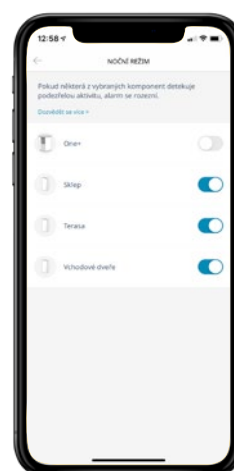

Ref.: 1870385

Detektor kouře One+

- Bateriové kouřové čidlo.
- Lze propojit i několik čidel mezi sebou a dosáhnout tak kompletního zabezpečení domu i přílehlých budov jako garáž, technická místnost atd.

Ref.: 1870386

All-in-One alarm

Komplexní řešení se snadnou instalací

Somfy One+

Kamera s Full HD záznamem, vestavěnou sirénou o síle 90+ dB a integrovanou záložní baterií. Kompatibilní se systémem TaHoma a dalším příslušenstvím. Ideální řešení pro jednogeráčnický rodinný domek i byt.

Při detekci pohybu vám okamžitě zašle upozornění do mobilní aplikace Somfy Protect. Upozorní na přítomnost kouře detekovaného externím kouřovým čidlem.

Ref.: 1870388

Výhody pro koncové uživatele

- Grafický průvodce v aplikaci Somfy Protect vás provede celou instalací krok za krokem.
- Snadné přidání dalších prvků kdykoliv v budoucnu.
- Odebrání ztracených klíčenek, nastavování časů automatické aktivace, správa přístupových práv – to vše na pár kliknutí.