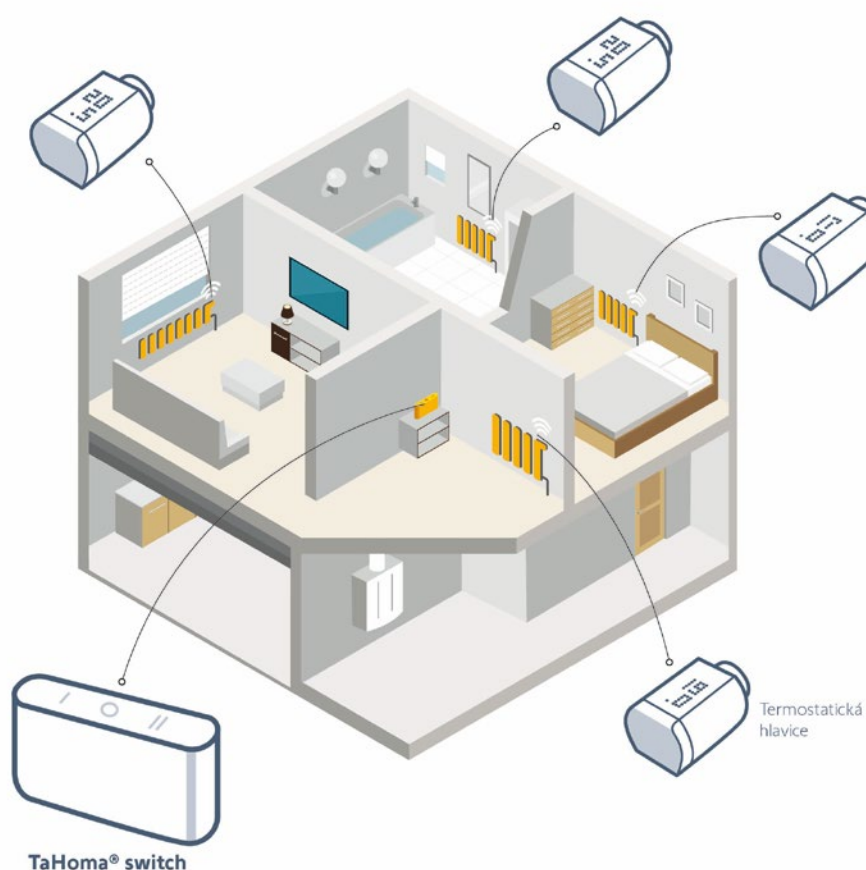

Termostatická hlavice

Radiátory plně
pod kontrolou

Termostatická hlavice

Umožňuje uživateli spravovat ovládání jednotlivých radiátorů přímo na hlavici nebo na dálku prostřednictvím aplikace TaHoma®. Možnost zapojení jak do manuálních, tak i plánovaných či pokročilých scénářů v aplikaci.

Funkce čidla teploty pro pokročilé ovládání žaluzií a rolet v létě. Funkce kalendáře pro dosažení úspor během pracovních dní. Pokročilá funkce učení vytápěcích cyklů a teplotních specifik dané budovy.

Detekce otevřeného okna pro dosažení úspor a dětská pojistka.

Snadná instalace na místo stávajícího mechanického ventilu.

Ref.: **1870508**