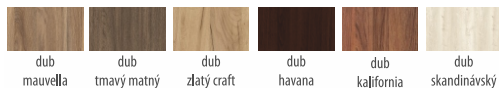

# [P] POSUVNÝ SYSTÉM BEZOBLOŽKOVÝ

POSUVNÝ SYSTÉM BEZOBLOŽKOVÝ

Gladstone Halifax

Portaperfect 3D

Lakovaná fólie MAT

Lak UV premium

aktuální ceny  
naleznete  
po naskenování  
QR kódu  
nebo se informujte  
u svého prodejce