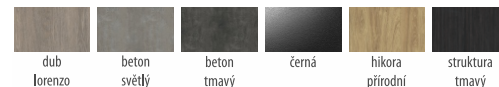

PORTA EXTREME RC 2

EXTREME RC 2

VSTUPNÍ, PROTIPOŽÁRNÍ DVEŘE + OCELOVÁ ZÁRUBEŇ 100 - 390 mm A NEREZOVÝ PRÁH (cenové varianty viz. ceník)

Nerezový práh

Kování - rozteč 72 mm

Bezpečnostní kování dle výběru
Granit - klika/koule
INOX/TITAN Příplatek

Horní rozeta
INOX/TITAN Příplatek

aktuální ceny
naleznete
po naskenování
QR kódu
nebo se informujte
u svého prodejce

TYP I - bezpečnostní třída RC2
- akustická izolace $R_w = 37$ dB

TYP II - bezpečnostní třída RC2
- akustická izolace $R_w = 37$ dB
- protipožární odolnost EI 30
- kouřotěsnost

CPL skupina I

CPL skupina II

Příplatek

Aktuální dostupné dekory naleznete po načtení QR kódu nebo se informujte u svého prodejce.